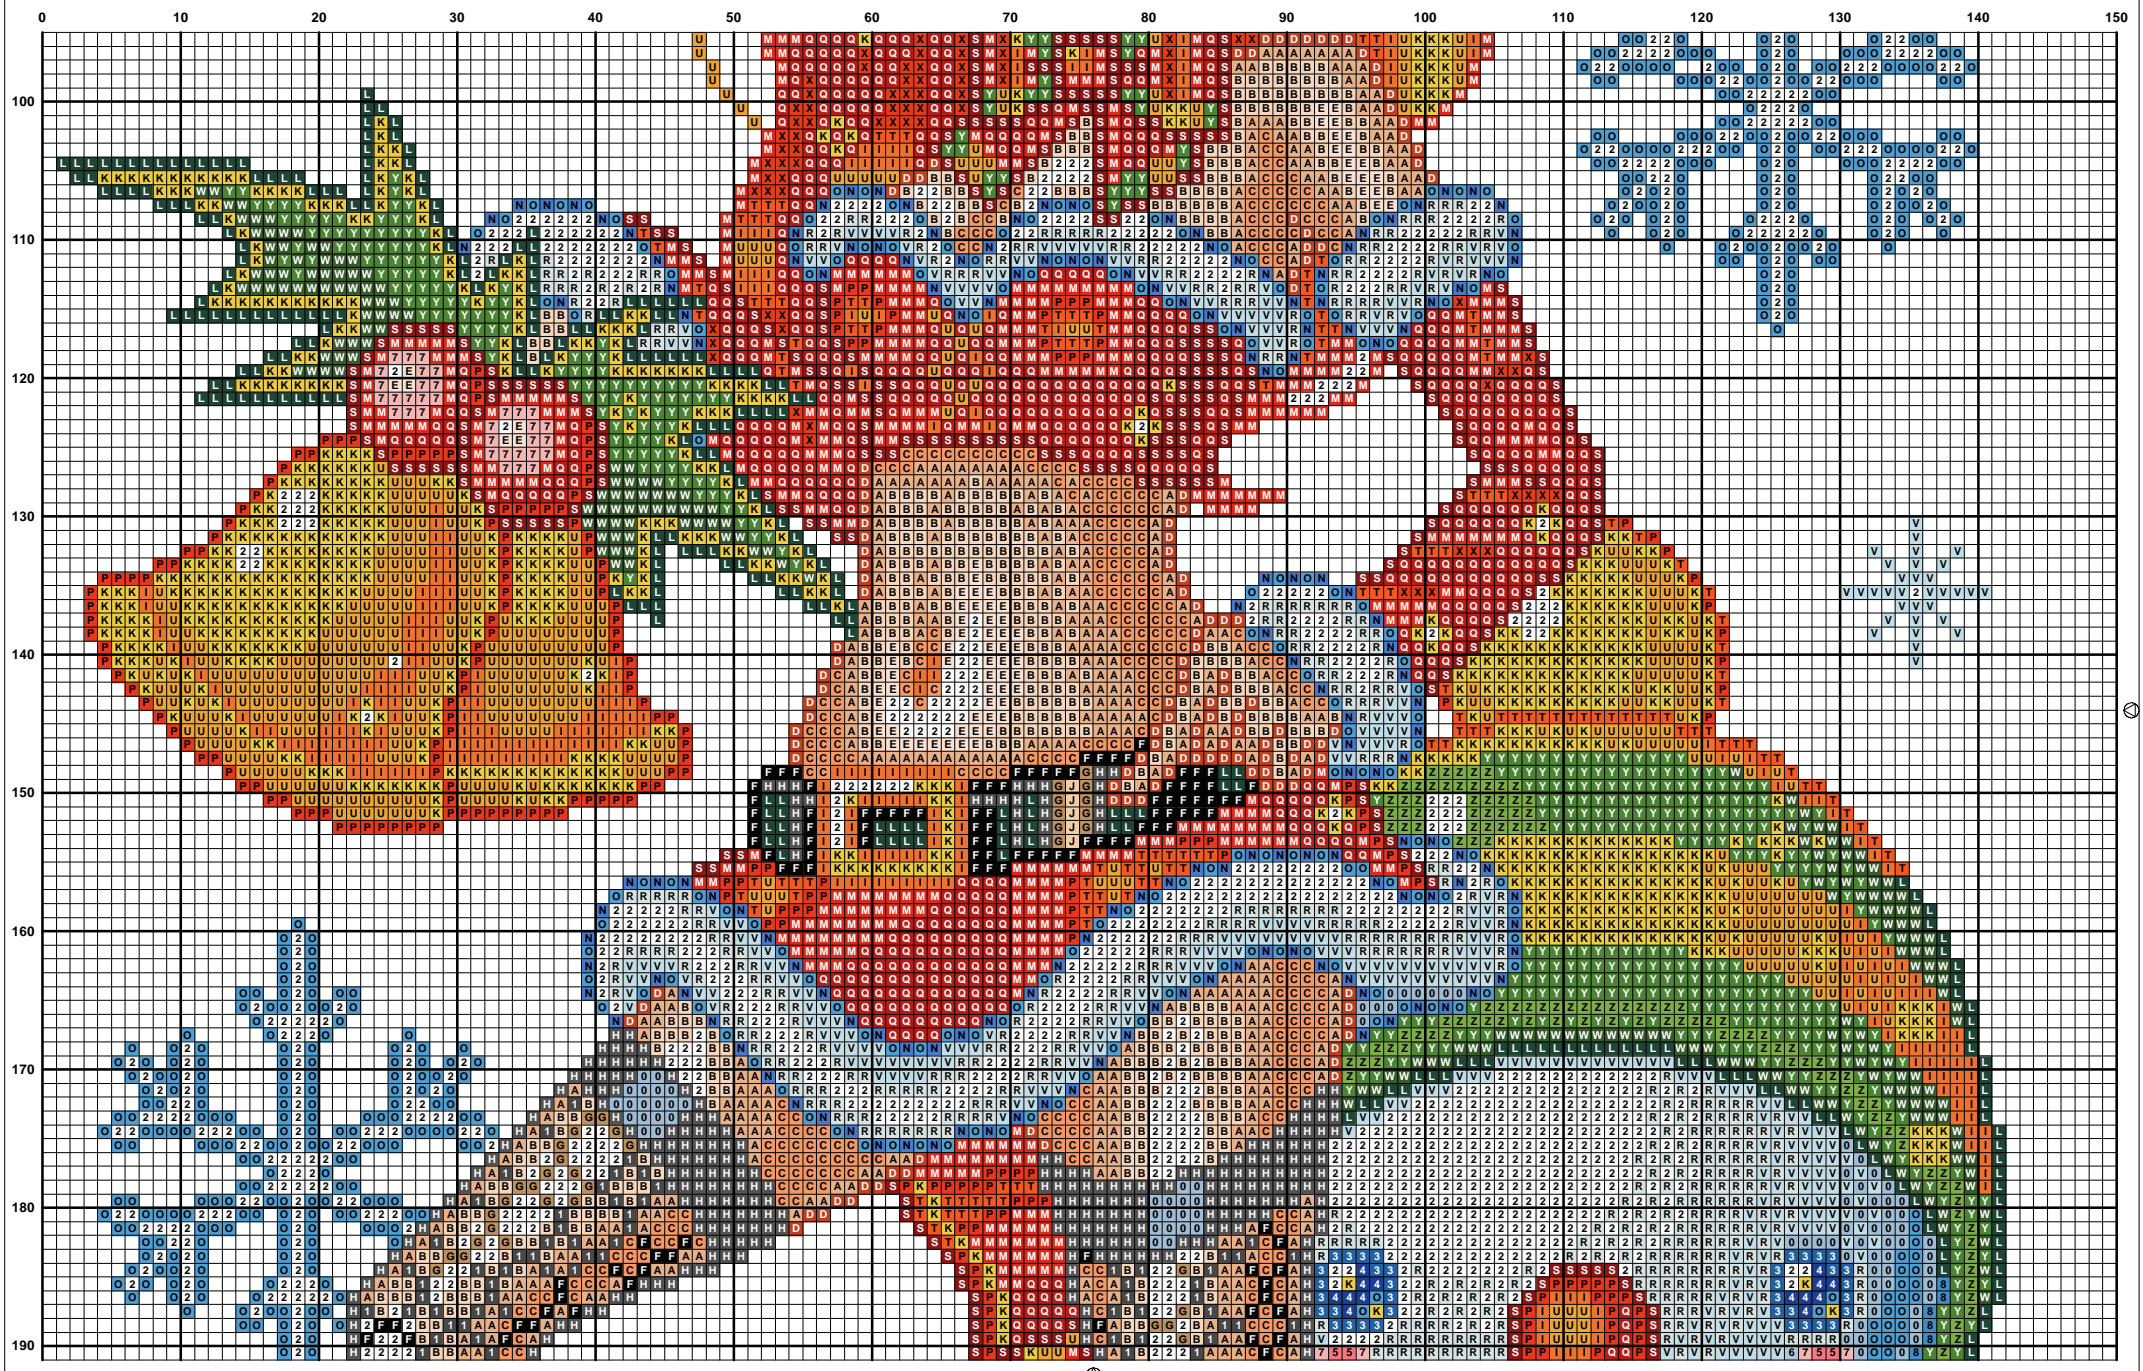

0	10	20	30	40	50	60	70	80	90	100	110	120	130	140	150
200															
210															
220															
230															
240															
250															
260															
270															
280